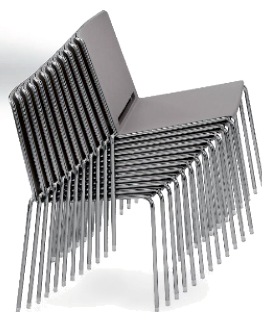

## Примеры комплектаций для проектов

Варианты кастомизации кресел:

Рама (опоры)	Стандартная база (ножки или полозья)/высокая база (только полозья) Хром/Окрашивание (белый, черный, серебристый алюминий RAL9006)
Подлокотники	Нет/есть (цвет пластика на выбор)
Сиденье	Пластик/мягкая текстильная обивка (цвета пластика и тканей на выбор)
Спинка	Пластик/мягкая текстильная обивка (цвета пластика и тканей на выбор)
Опции	Тележка для транспортировки штабелей кресел Тележка для столиков Столик (с установкой на подлокотник) Соединители кресел в ряды Полочка для вещей под сиденьем